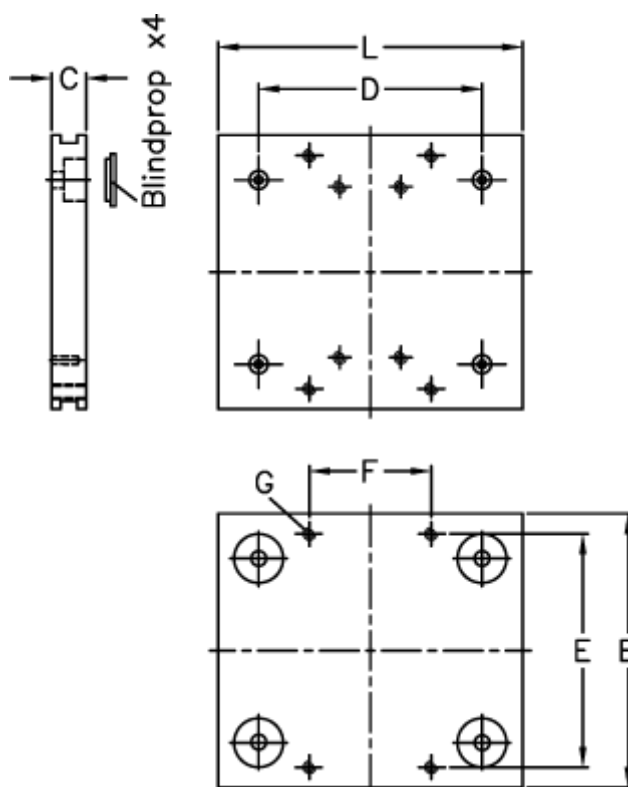

Varenummer: 057113060150
Beskrivelse: Hepco GV3 bærelade CP 60 34 L150

Mål

B = 135
C = 17.00
d = 110
E = 115
F = 60
For leje = 34
For skinne = M/NM 60
Gevindhul G = 4 x M8

L = 150